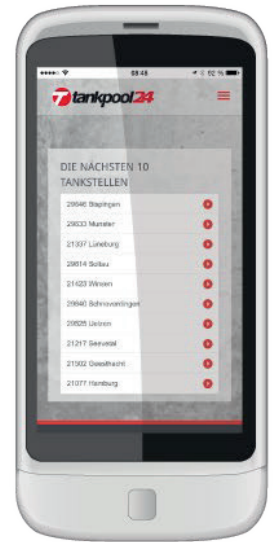

Immer wissen, was APP geht!

Übersichtliche
Startseite

Einfaches
Menü

Kartenansicht
mit Routenplaner

Details zur
Tankstelle

Die nächsten 10
Tankstellen

Hier bekommst Du die kostenfreie Tankpool24-Tankstellenfinder-App:

Erhältlich im
App Store

JETZT BEI
Google play

NOCH SCHNELLER ZUR RICHTIGEN STATION

- ☛ Mit der tankpool24-App findest Du die über 700 Stationen in Deutschland und Europa auch unterwegs mit deinem Smartphone.
- ☛ Die App bietet die Funktion der nächsten 10 Tankstellen von Deinem derzeitigen Standort, sowie eine Kartenansicht. Beide Funktionen enthalten auch einen Routenplaner.

Tankstellenfinder-App

DIE WICHTIGSTEN INFOS ZUR NÄCHSTEN TANKSTELLE

- ☛ Unter dem Menüpunkt „Tankstellenfinder“ und „Nächste Tankstellen“ stehen Dir folgende Informationen zur Tankstelle zur Verfügung:
 - Adresse
 - Produkte
 - Routenplaner
 - Hotline
 - ggf. Abfahrt
 - Entfernung zur Autobahn